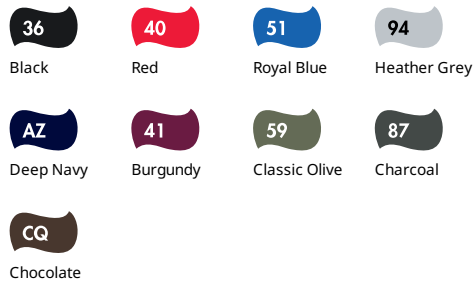

PREMIUM SET-IN SWEAT

Mens - 62-154-0

MENS KIDS

 70% cotton, 30% polyester

 H/Grey - 260gm/m²
Colour - 280gm/m²

 S - 2XL

 **36**
(24 size 2XL)

- Single jersey back neck tape
- Neck, waist and cuff in cotton/elastane rib

Colourways:

PREMIUM SET-IN SWEAT

Mens - 62-154-0

HERREN KINDER

 70% Baumwolle, 30% Polyester

 Graumeliert - 260gm/m²
Farbig - 280gm/m²

 S - 2XL

 **36**
(24 Größe 2XL)

 **36**
(24 en talla 2XL)

- Tapeta en el cuello de punto liso
- Cuello, cintura y puños de algodón/elastán

Tallas	Ancho*	Largo**
S	53	68
M	57	70.5
L	61	73
XL	65	75.5
2XL	69	78
Tol	2.5	2.5

*Medidas del contorno del artículo 1cm por debajo de las mangas
**Medidas desde el punto mas alto del hombro hasta el final de la prenda