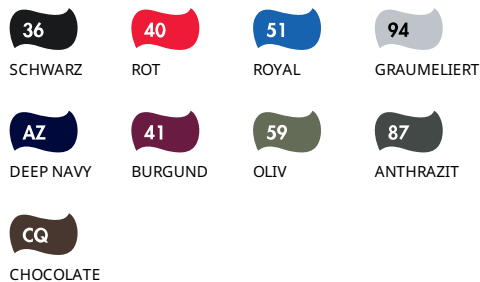

Colourways:

PREMIUM SET-IN SWEAT

Mens - 62-154-0

HERREN KINDER

 70% Baumwolle, 30% Polyester

 Graumeliert - 260gm/m²
Farbig - 280gm/m²

 S - 2XL

 **36**
(24 Größe 2XL)

- Single Jersey Nackenband
- Bündchen aus Baumwolle/Elasthan Ripp

Größen	Weite*	Länge**
S	53	68
M	57	70.5
L	61	73
XL	65	75.5
2XL	69	78
Tol	2.5	2.5

Maßeinheit 1cm unterhalb der Armöffnung, quer entlang des Kleidungsstücks
**Maßeinheit ausgehend vom höchsten Punkt der Schulter, bis zum unteren Rand des Kleidungsstücks

Pflegeanleitung

Farben:

PREMIUM SET-IN SWEAT

Mens - 62-154-0

HOMMES ENFANTS

70% coton, 30% polyester

Gris Chiné - 260gr/m²
Couleur - 280gr/m²

S - 2XL