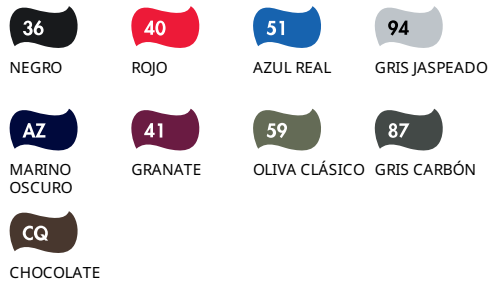

Instrucciones de cuidado

Colores: