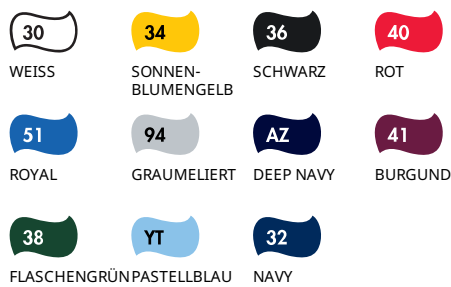

Care Instructions

Colourways:

CLASSIC SET-IN SWEAT

Mens - 62-202-0

HERREN KINDER

 80% Baumwolle, 20% Polyester

 Weiß & graumeliert - 260gm/m²
Farbig - 280gm/m²

 S - 3XL
3XL nur in den Farben weiß, schwarz, navy und graumeliert erhältlich

 **36**
(24 Größen 2XL & 3XL)

- Single Jersey Nackenband
- Bündchen aus Baumwolle/Lycra® Ripp

Größen	Weite*	Länge**
S	51	67
M	56	70
L	61	73
XL	63.5	76
2XL	68.5	79
3XL	73.5	82
Tol	2.5	2.5

Maßeinheit 1cm unterhalb der Armöffnung, quer entlang des Kleidungsstücks
**Maßeinheit ausgehend vom höchsten Punkt der Schulter, bis zum unteren Rand des Kleidungsstücks

Pflegeanleitung

Farben:

CLASSIC SET-IN SWEAT

Mens - 62-202-0

HOMMES ENFANTS

 80% coton, 20% polyester

 Blanc & Gris Chiné - 260gr/m²
Couleur - 280gr/m²

 S - 3XL
3XL disponible en blanc, noir, bleu marine et gris chiné seulement

Czarny

40

Czerwony

51

Ciemnoniebieski Heather Grey

94

Granatowy

AZ