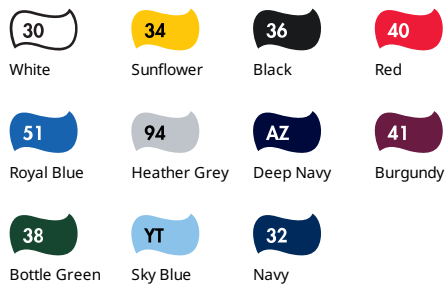

CLASSIC SET-IN SWEAT

Mens - 62-202-0

MENS KIDS

 80% cotton, 20% polyester

 White & H/Grey - 260gm/m²
Colour - 280gm/m²

 S - 3XL
3XL available in White, Black, Navy and Heather Grey only

 **36**
(24 sizes 2XL & 3XL)

Care Instructions

Colourways:

CLASSIC SET-IN SWEAT

Mens - 62-202-0

HERREN KINDER

 80% Baumwolle, 20% Polyester

 Weiß & graumeliert - 260gm/m²
Farbig - 280gm/m²

 S - 3XL
3XL nur in den Farben weiß, schwarz, navy und graumeliert erhältlich

Mens - 62-202-0

DLA PANÓW DLA DZIECI

 80% bawełny, 20% poliestru

 Biały & Heather Grey 260gm/m²
Kolor 280gm/m²

 S - 3XL
3XL dostępne tylko w kolorach: Biały, Czarny, Granatowy i Heather Grey

 **36**
(24 rozmiary 2XL & 3XL)

Czarny

40

Czerwony

51

Ciemnoniebieski Heather Grey

94

Granatowy

AZ