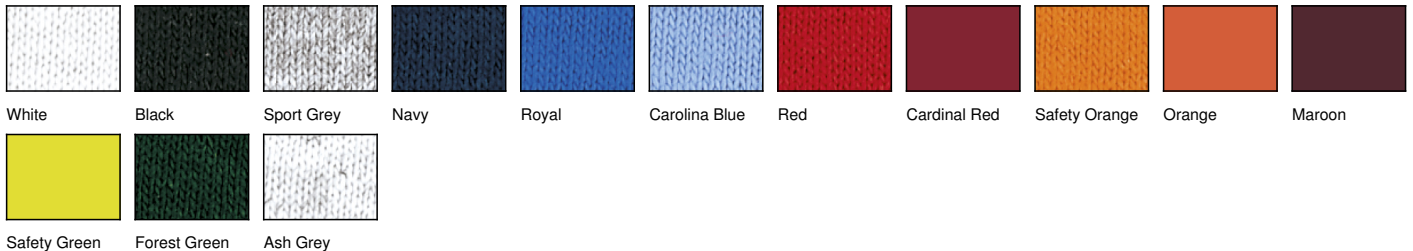

27609 Kapuzen-Sweatshirt GILDAN®

Artikel-Nummer: 27609

Hersteller-Nummer: 12500

Beschreibung:

305 g/m² (White: 290 g/m²)

50% Baumwolle, 50% Polyester

Gefüttert Kapuze mit Kordelzug

Kein Textiletikett, eingedruckte
Produktinfos

Angesetzte Ärmel

Kängurutasche mit
Doppelnähten

Schlauchware.

Im Katalog auf Seite 188

Größen

S, M, L, XL, 2XL