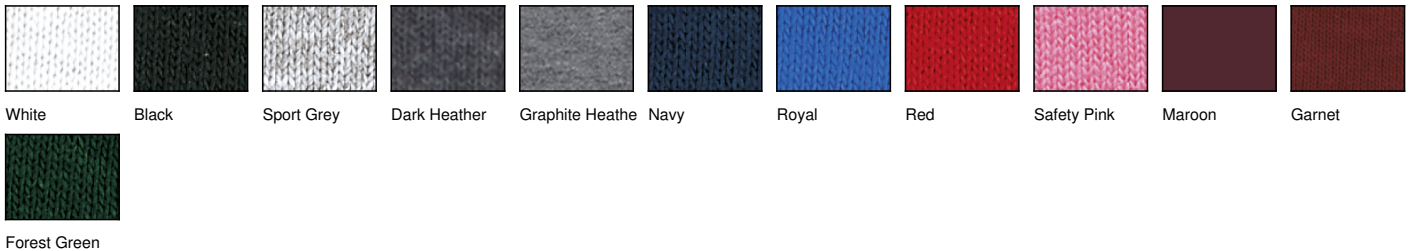

28809 Kids' Blend Crew Neck Sweat
GILDAN

Artikel-Nummer: 28809

Hersteller-Nummer: 18000B

Beschreibung:

270 g/m² (White: 255 g/m²)

50% Baumwolle, 50% Polyester

Open-End-Garn

Angesetzte Ärmel

Rippstrickbündchen an Halsausschnitt, Ärmelabschluss und Bund mit
Elasthan

Doppelnähte überall

Schlauchware.

Im Katalog auf Seite 330

Größen

XS (104/110, 4/5), S (116/128, 6/7), M (140/152, 8/9), L (164, 10/12), XL (176, 13/14)