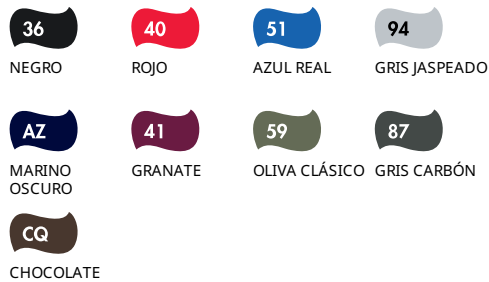

Instrucciones de cuidado

Colores: