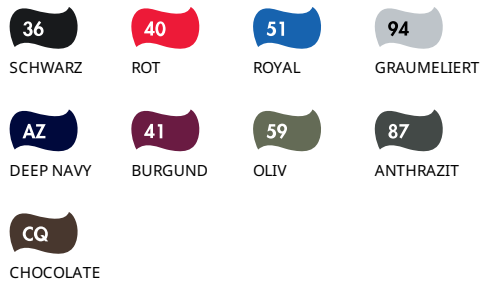

Colourways:

PREMIUM HOODED SWEAT JACKET

Mens - 62-034-0

HERREN DAMEN KINDER

 70% Baumwolle, 30% Polyester

 Graumeliert - 260gm/m²
Farbig - 280gm/m²

 S - 2XL

 24

- Doppelte Kapuze
- Gleichfarbige, flache Kordel
- Single Jersey Nackenband
- Verdeckter Metall-Reißverschluss für bessere Bedruckbarkeit
- Zwei Vordertaschen
- Bündchen aus Baumwoll/Elasthan Ripp

Größen	Weite*	Länge**
S	52	67
M	56	70
L	60	73
XL	64	76
2XL	68	79
Tol	2.5	2.5

Maßeinheit 1cm unterhalb der Armöffnung, quer entlang des Kleidungsstücks
**Maßeinheit ausgehend vom höchsten Punkt der Schulter, bis zum unteren Rand des Kleidungsstücks

Pflegeanleitung

Farben:

PREMIUM HOODED SWEAT JACKET

Kolory: