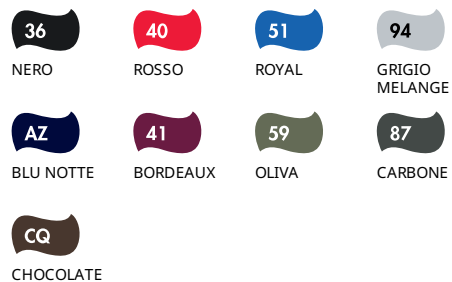

Istruzioni per il lavaggio

Colori: